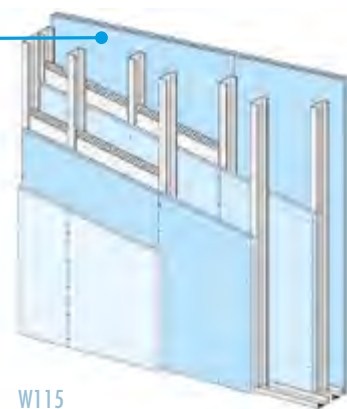

CAMPOS DE APLICACIÓN

En cualquier proyecto donde el ruido sea un problema.

Tiene buen comportamiento al impacto y al fuego que lo hace idóneo para Colegios, Hospitales, Viviendas, Restaurantes, Oficinas...

SISTEMAS POSIBLES

W115

RENDIMIENTO ACÚSTICO*

KNAUF es el primer fabricante de placa de yeso en acogerse a este nuevo protocolo de ensayo

* Ensayo realizado según la nueva norma de ensayo UNE EN 16703 para sistemas de placa de yeso laminado

Nuevo código de ensayo

La norma de ensayo UNE EN 16703 tiene como objetivo reducir el nivel de incertidumbre en los resultados obtenidos en los ensayos con sistemas PYL, lo que permite aumentar el grado de confianza en los datos obtenidos en el laboratorio.