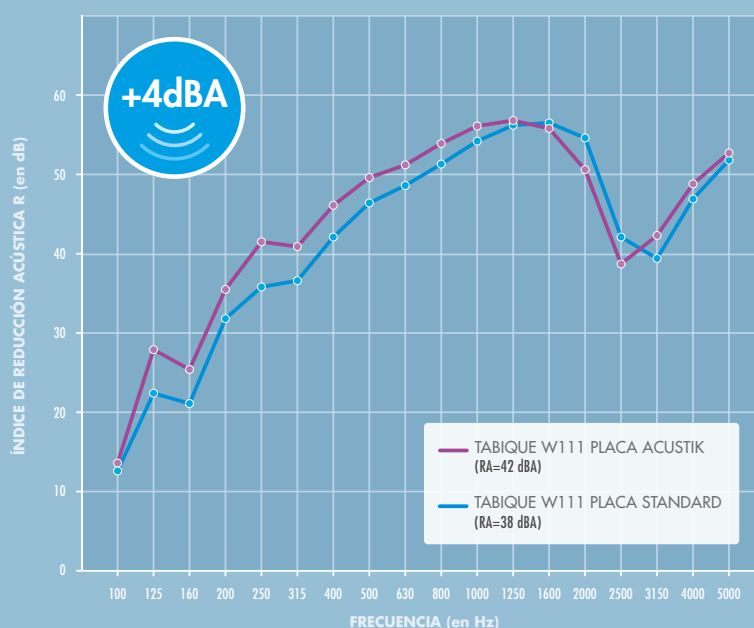

* Ensayo realizado según la nueva norma de ensayo UNE EN 16703 para sistemas de placa de yeso laminado

Nuevo código de ensayo

La norma de ensayo UNE EN 16703 tiene como objetivo reducir el nivel de incertidumbre en los resultados obtenidos en los ensayos con sistemas PYL, lo que permite aumentar el grado de confianza en los datos obtenidos en el laboratorio.